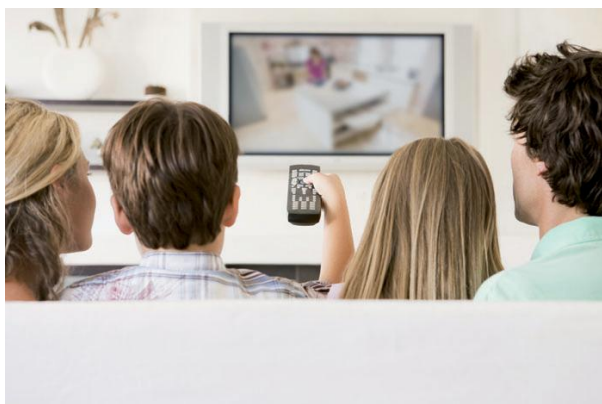

PER NON RINUNCIARE AL TUO STILE DI VITA

Con Coselgi Arte sarai in grado di vivere pienamente la tua vita in ogni luogo ed in ogni contesto.

Arte, grazie alla tecnologia di **percezione ambientale** garantisce un ascolto sempre chiaro e confortevole. Il dispositivo infatti, analizza continuamente l'ambiente sonoro che ti circonda e adatta ad esso le sue prestazioni.

Partecipare ad un cena di famiglia, guardare una partita di calcio, giocare con tuo nipote tornerà ad essere naturale e piacevole.